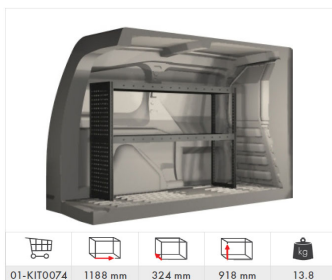

## MODUL-SYSTEM

Inredning vänster sida med 2 hyllplan (Tillval L1)  
6 100 kr

Inredning höger sida med 2 hyllplan (Tillval L1)  
6 200 kr

Inredning vänster sida med 2 hyllplan, 1 hurts med 3 lådor (Tillval L1)  
8 900 kr