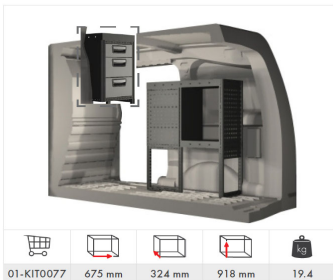

Inredning höger sida med 2 hyllplan, 1 hurts med 3 lådor (Tillval L1)
9 700 kr